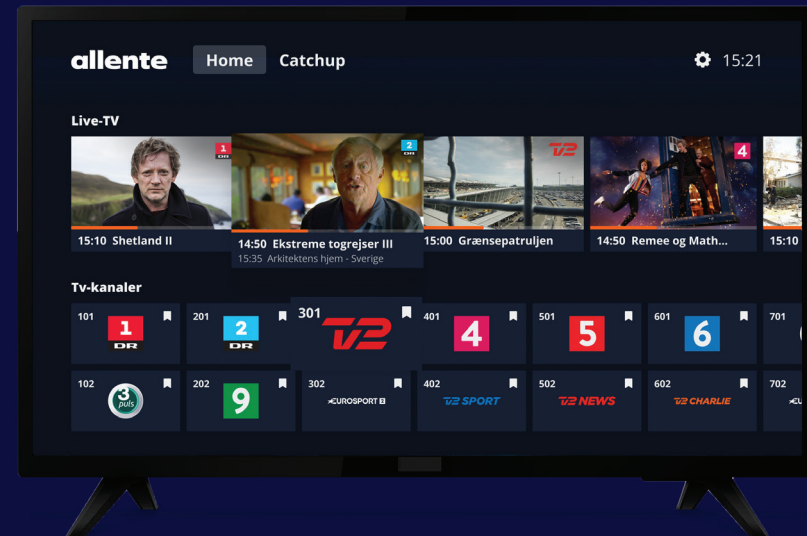

App for Business

Fordele for brugeren:

- Nem og intuitiv navigation med en hurtig og responsiv grænseflade
- Kurateret og visuelt appellerende visning af indhold
- Nem kanalbrowsing
- Ugentligt arkiv til tidsforskuet visning
- Tydelig lyd og tilpasselige undertekster
- Mulighed for at pause, afspille, spole frem og tilbage i indholdet

Fordele for kunden:

- Ingen behov for antenner, kabler eller andre eksterne enheder
- Fungerer via Wi-Fi
- Lave installationsomkostninger, da det kun kræver en Wi-Fi-forbindelse
- Høj kundetilfredshed