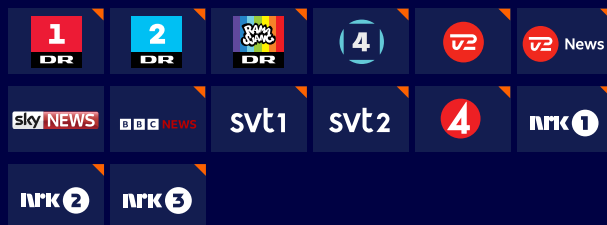

1 Vælg din grundpakke

Business Basic

- De bedste danske kanaler
- 14 kanaler, også tilgængelige via vores streamingtjeneste, App for Hospitality
- Inklusive nordiske og internationale kanaler

Enkelt og prisvenligt med de mest almindelige og populære TV-kanaler. En perfekt startpakke til at opbygge din virksomheds underholdningsoplevelse på.