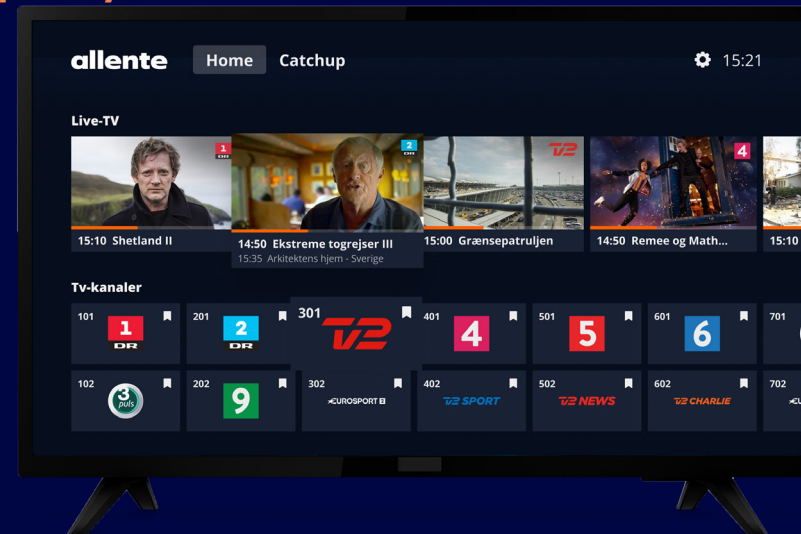

App for Hospitality

Fordele for brugeren:

- Nem og intuitiv navigation med en hurtig og responsiv grænseflade
- Kurateret og visuelt appellerende visning af indhold
- Nem kanalbrowsing
- Ugentligt arkiv til tidsforskuet visning
- Tydelig lyd og tilpasselige undertekster
- Mulighed for at pause, afspille, spole frem og tilbage i indholdet

Fordele for kunden:

- Ingen behov for antenner, kabler eller andre eksterne enheder
- Fungerer via Wi-Fi
- Lave installationsomkostninger, da det kun kræver en Wi-Fi-forbindelse
- Høj kundetilfredshed